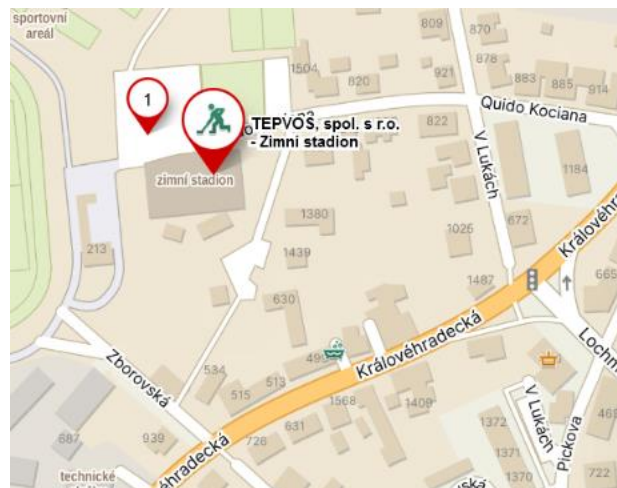

FREESTYLE

KONTAKT

Markéta Skalická: 602 245 393

Hlavní instruktoři 2024:

Přemysl Fabiánek: 723 336 121

RÁMCOVÝ PROGRAM TÝDNE

Místo konání: asfaltová plocha vedle zimního stadionu, obědy v Popráči.

Celá výuka bude probíhat pod vedením sedminásobných absolventů in-line školičky. Začínáme jednoduššími triky (paralel slalom, snake, apod.) a poté přecházejí na složitější (crazy, nelson apod.), záleží na pokročilosti bruslařů.